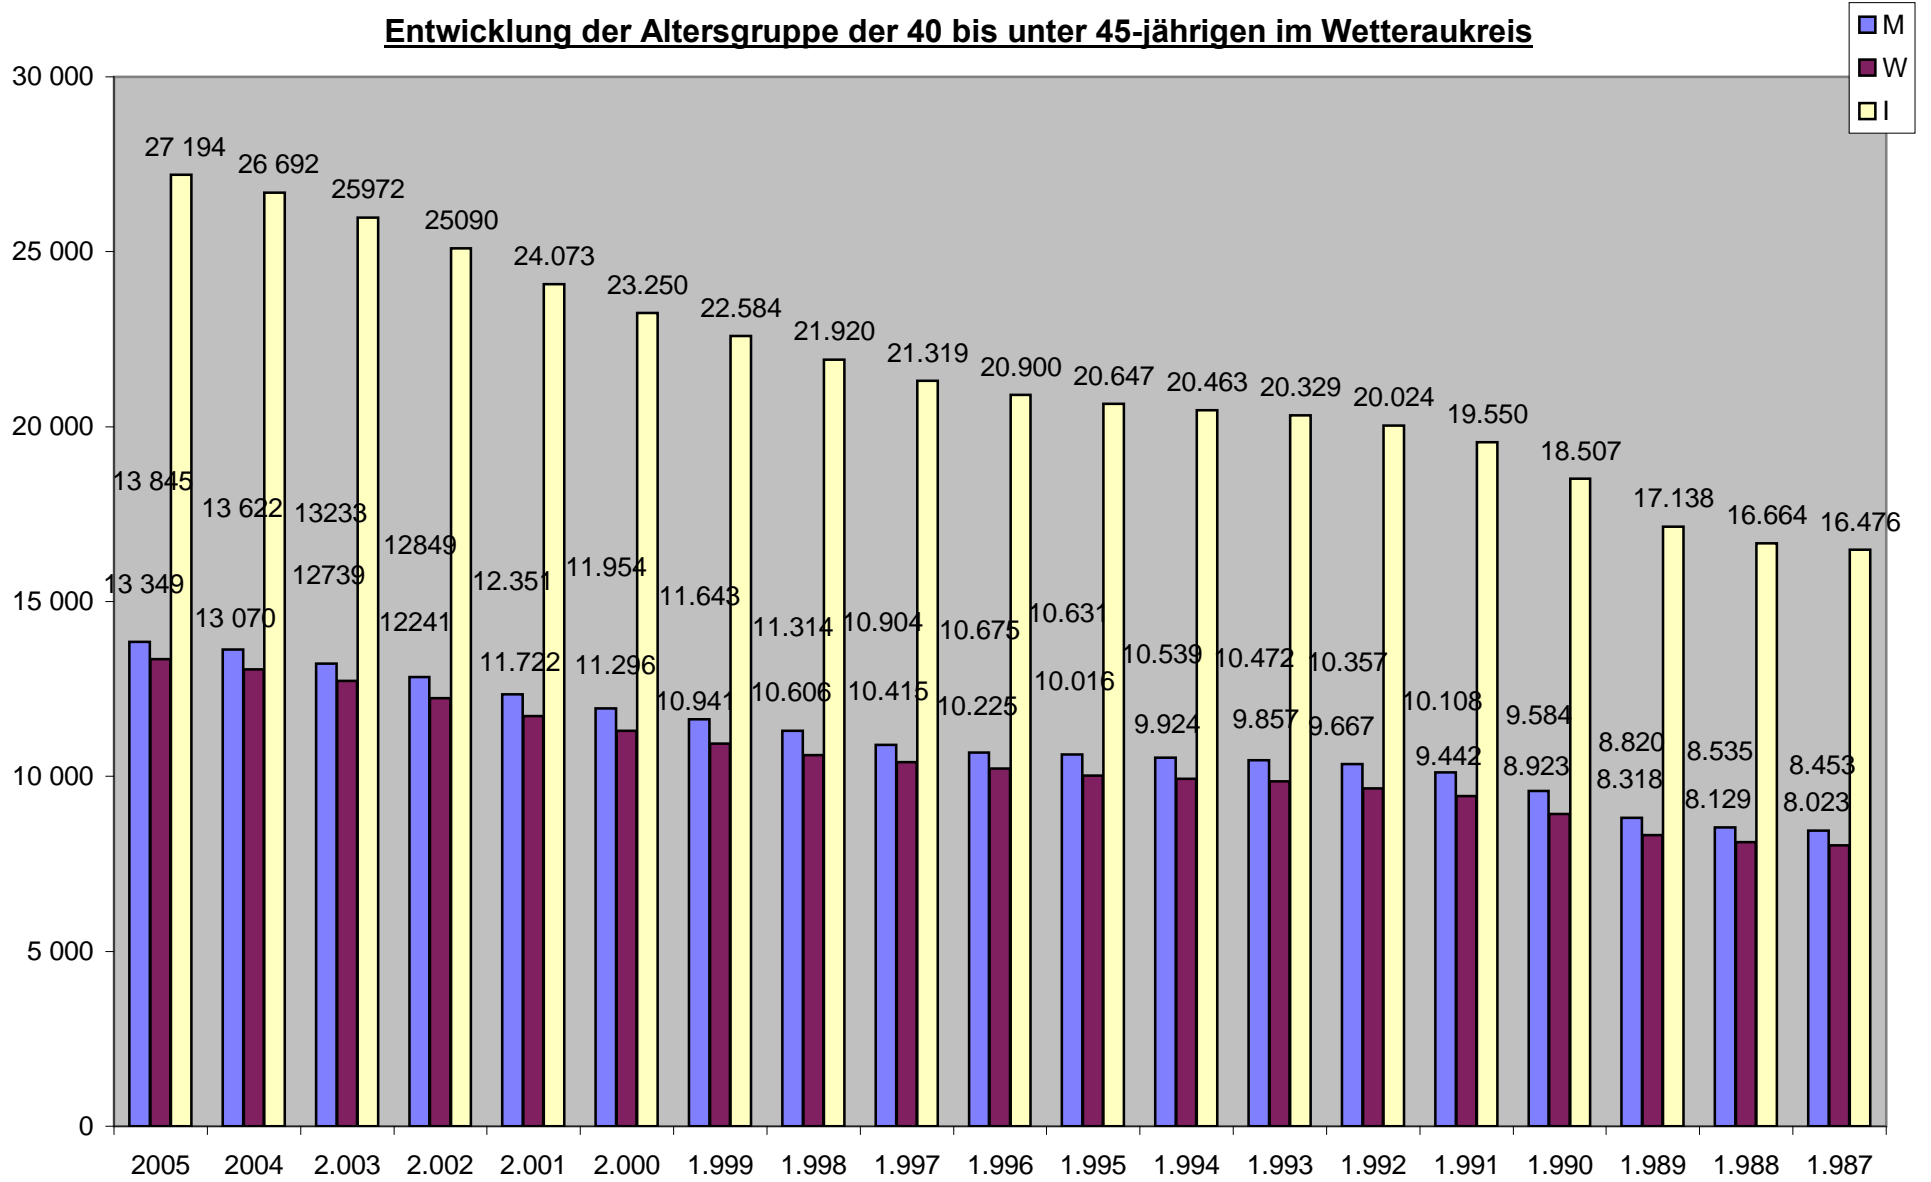

### Entwicklung der Altersgruppe der 15- bis unter 20-jährigen im Wetteraukreis

### Entwicklung der Altersgruppe der 20- bis unter 25-jährigen im Wetteraukreis

### Entwicklung der Altersgruppe der 25- bis unter 30-jährigen im Wetteraukreis

### Entwicklung der 30- bis unter 35-jährigen im Wetteraukreis

**Entwicklung der Altersgruppe der 35- bis unter 40-jährigen im Wetteraukreis**

**Entwicklung der Altersgruppe der 40 bis unter 45-jährigen im Wetteraukreis**