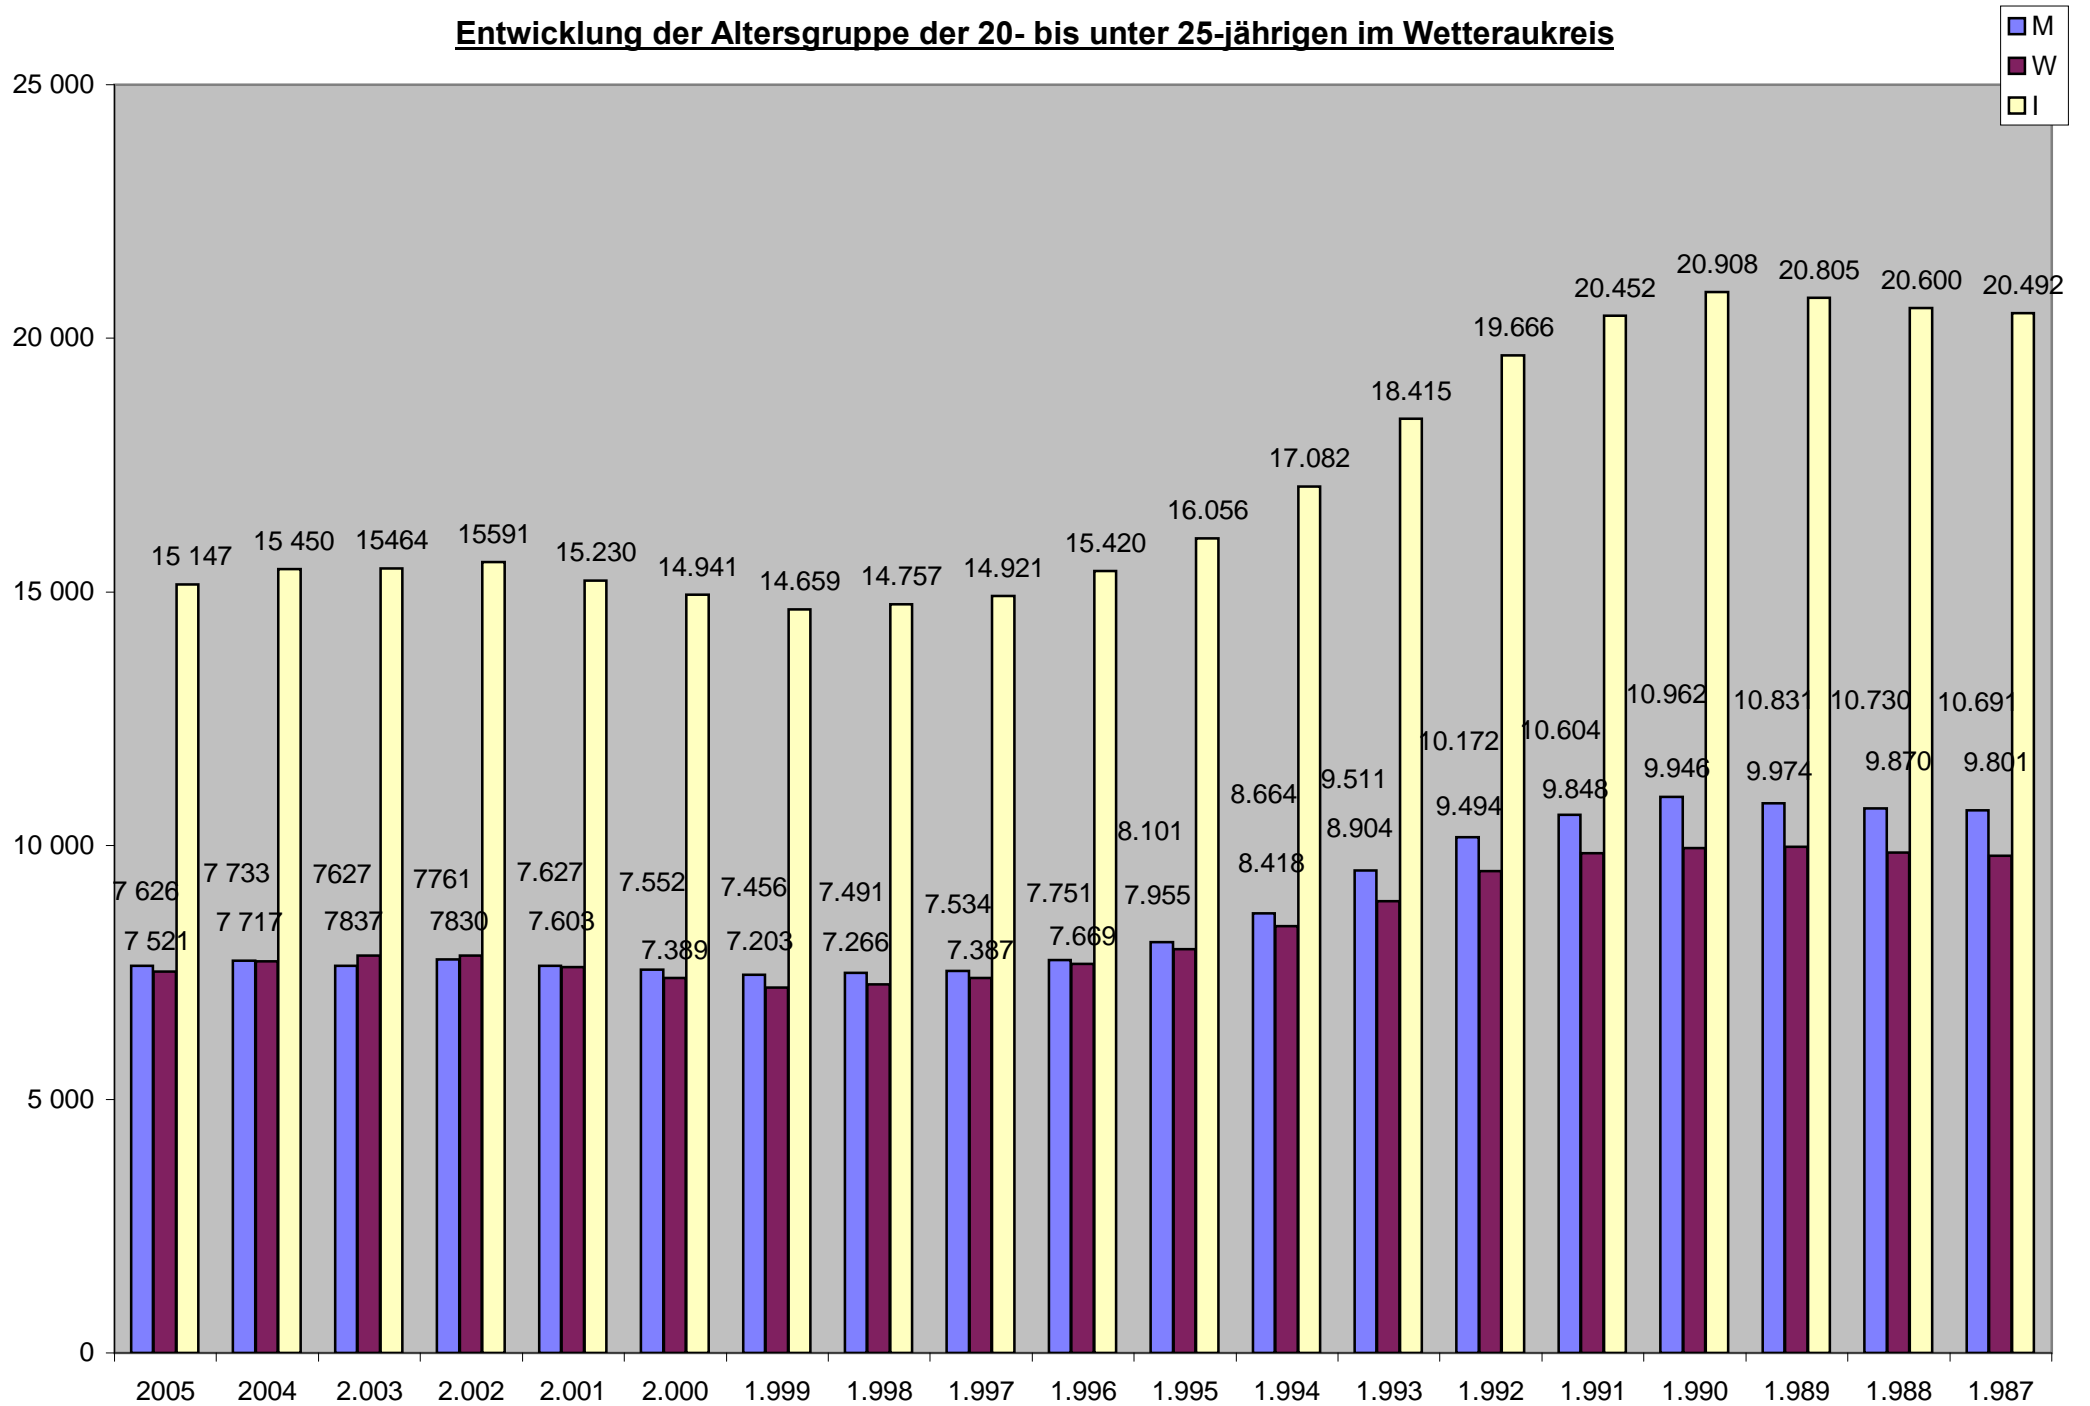

Entwicklung der Altersgruppe der 20- bis unter 25-jährigen im Wetteraukreis