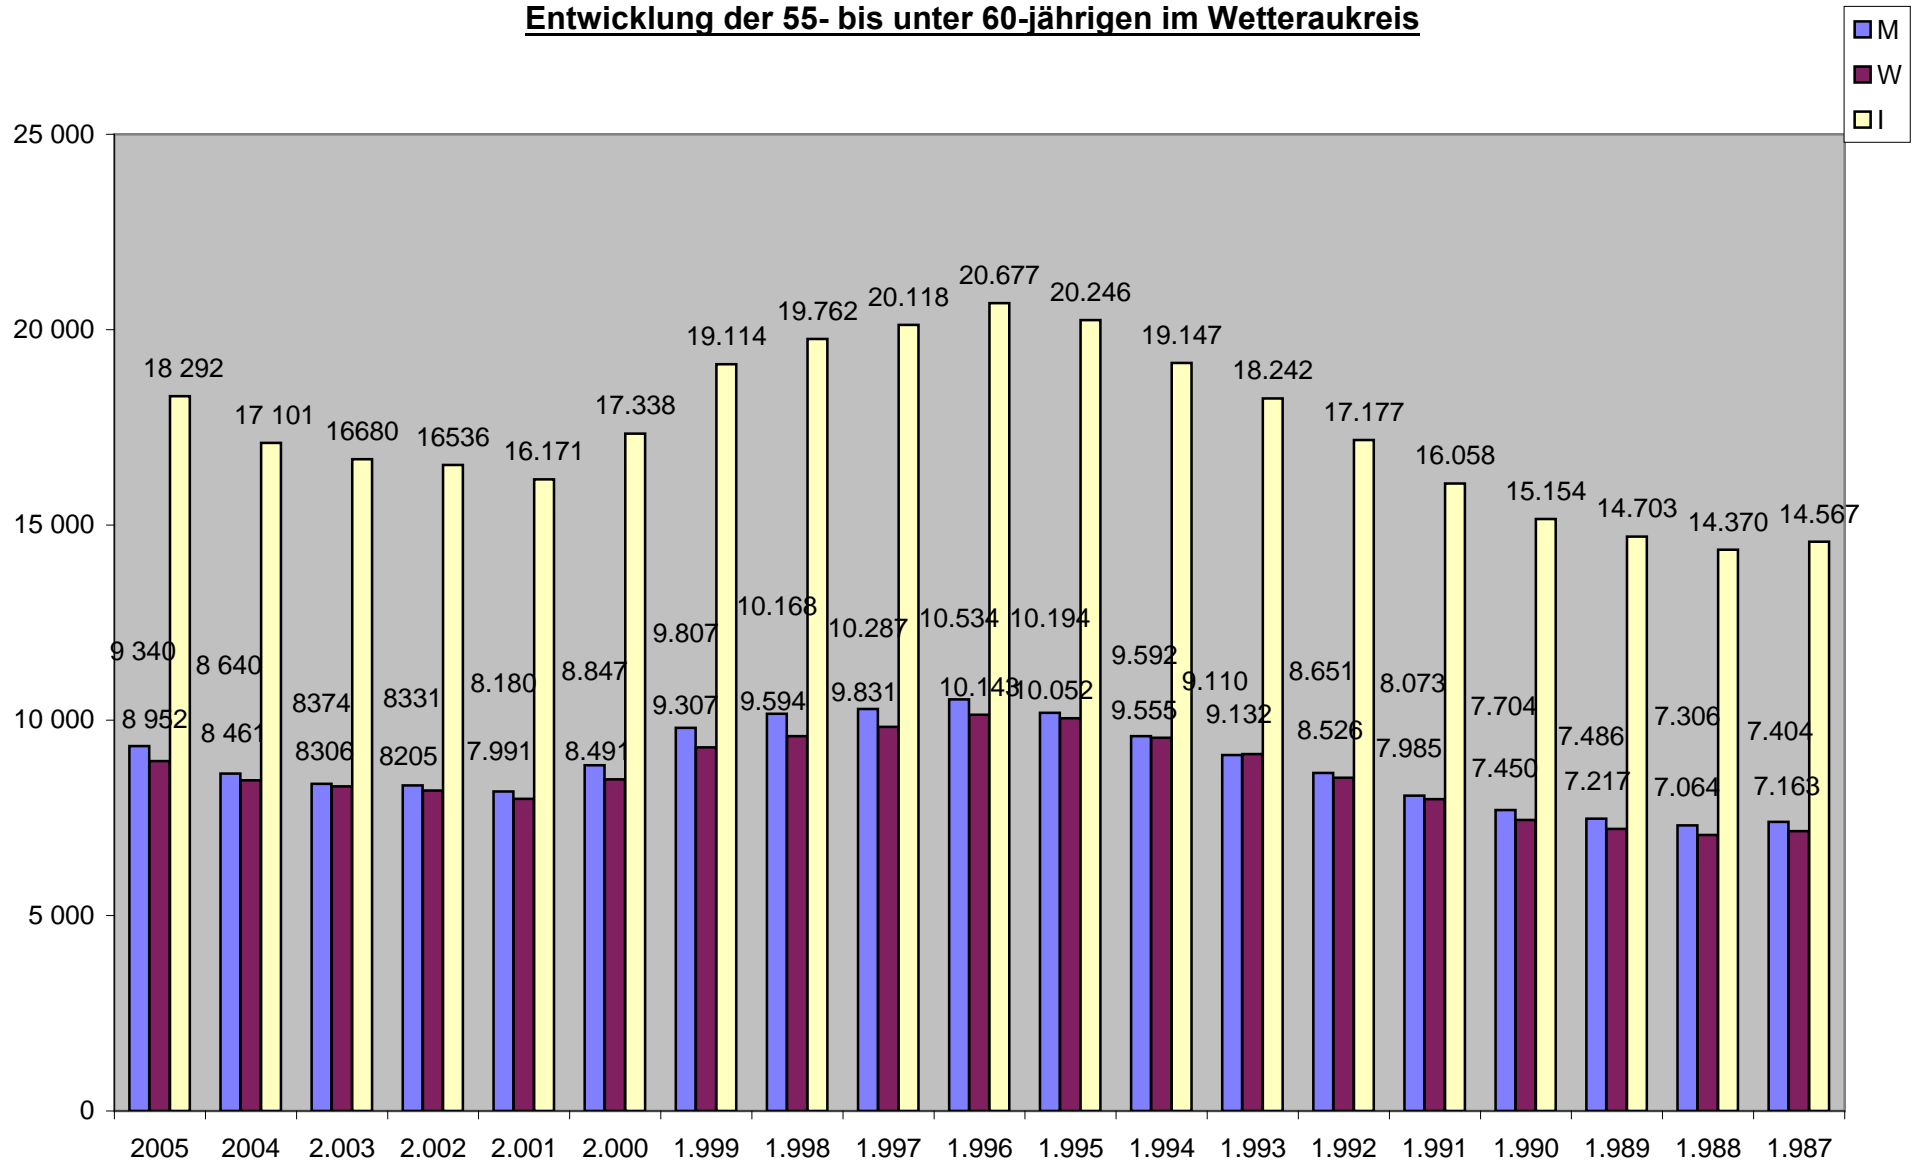

Entwicklung der 55- bis unter 60-jährigen im Wetteraukreis