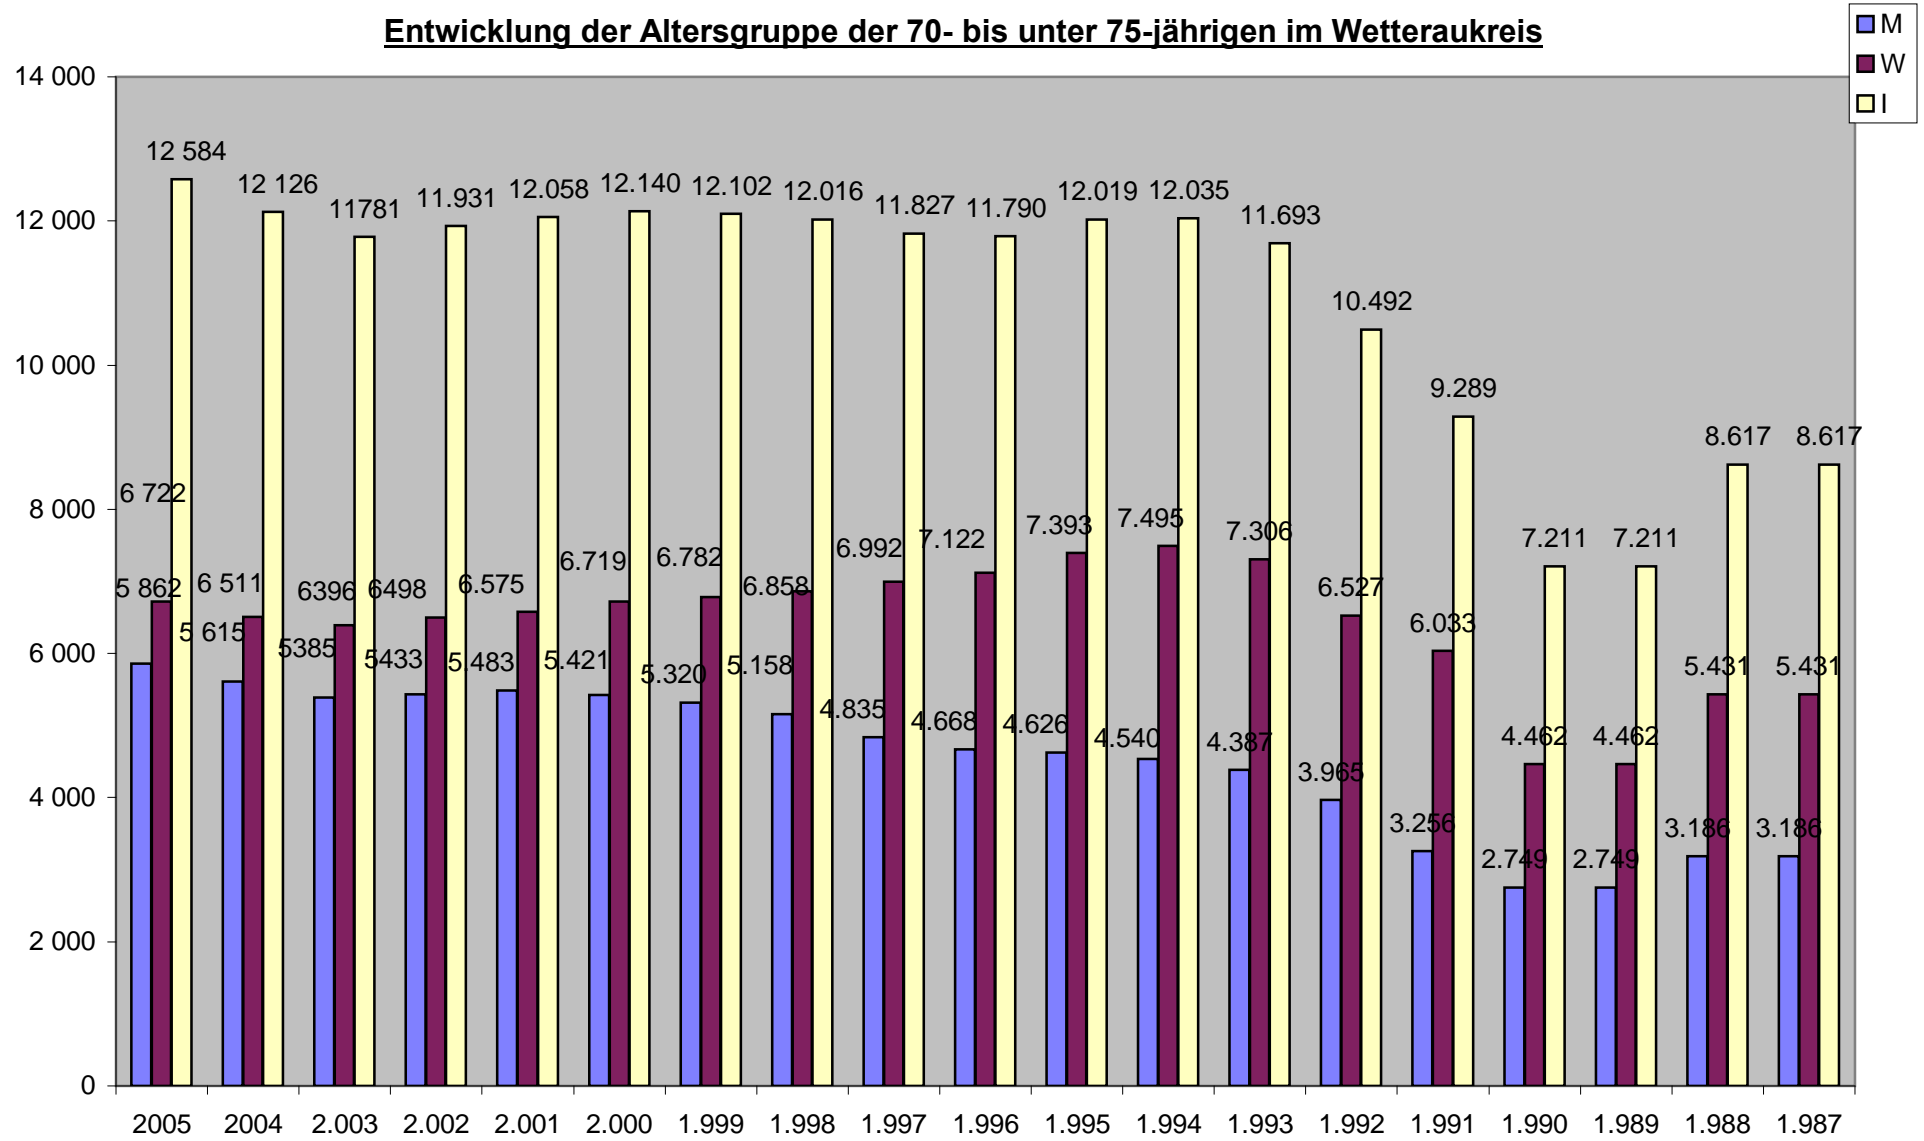

Entwicklung der Altersgruppe der 70- bis unter 75-jährigen im Wetteraukreis