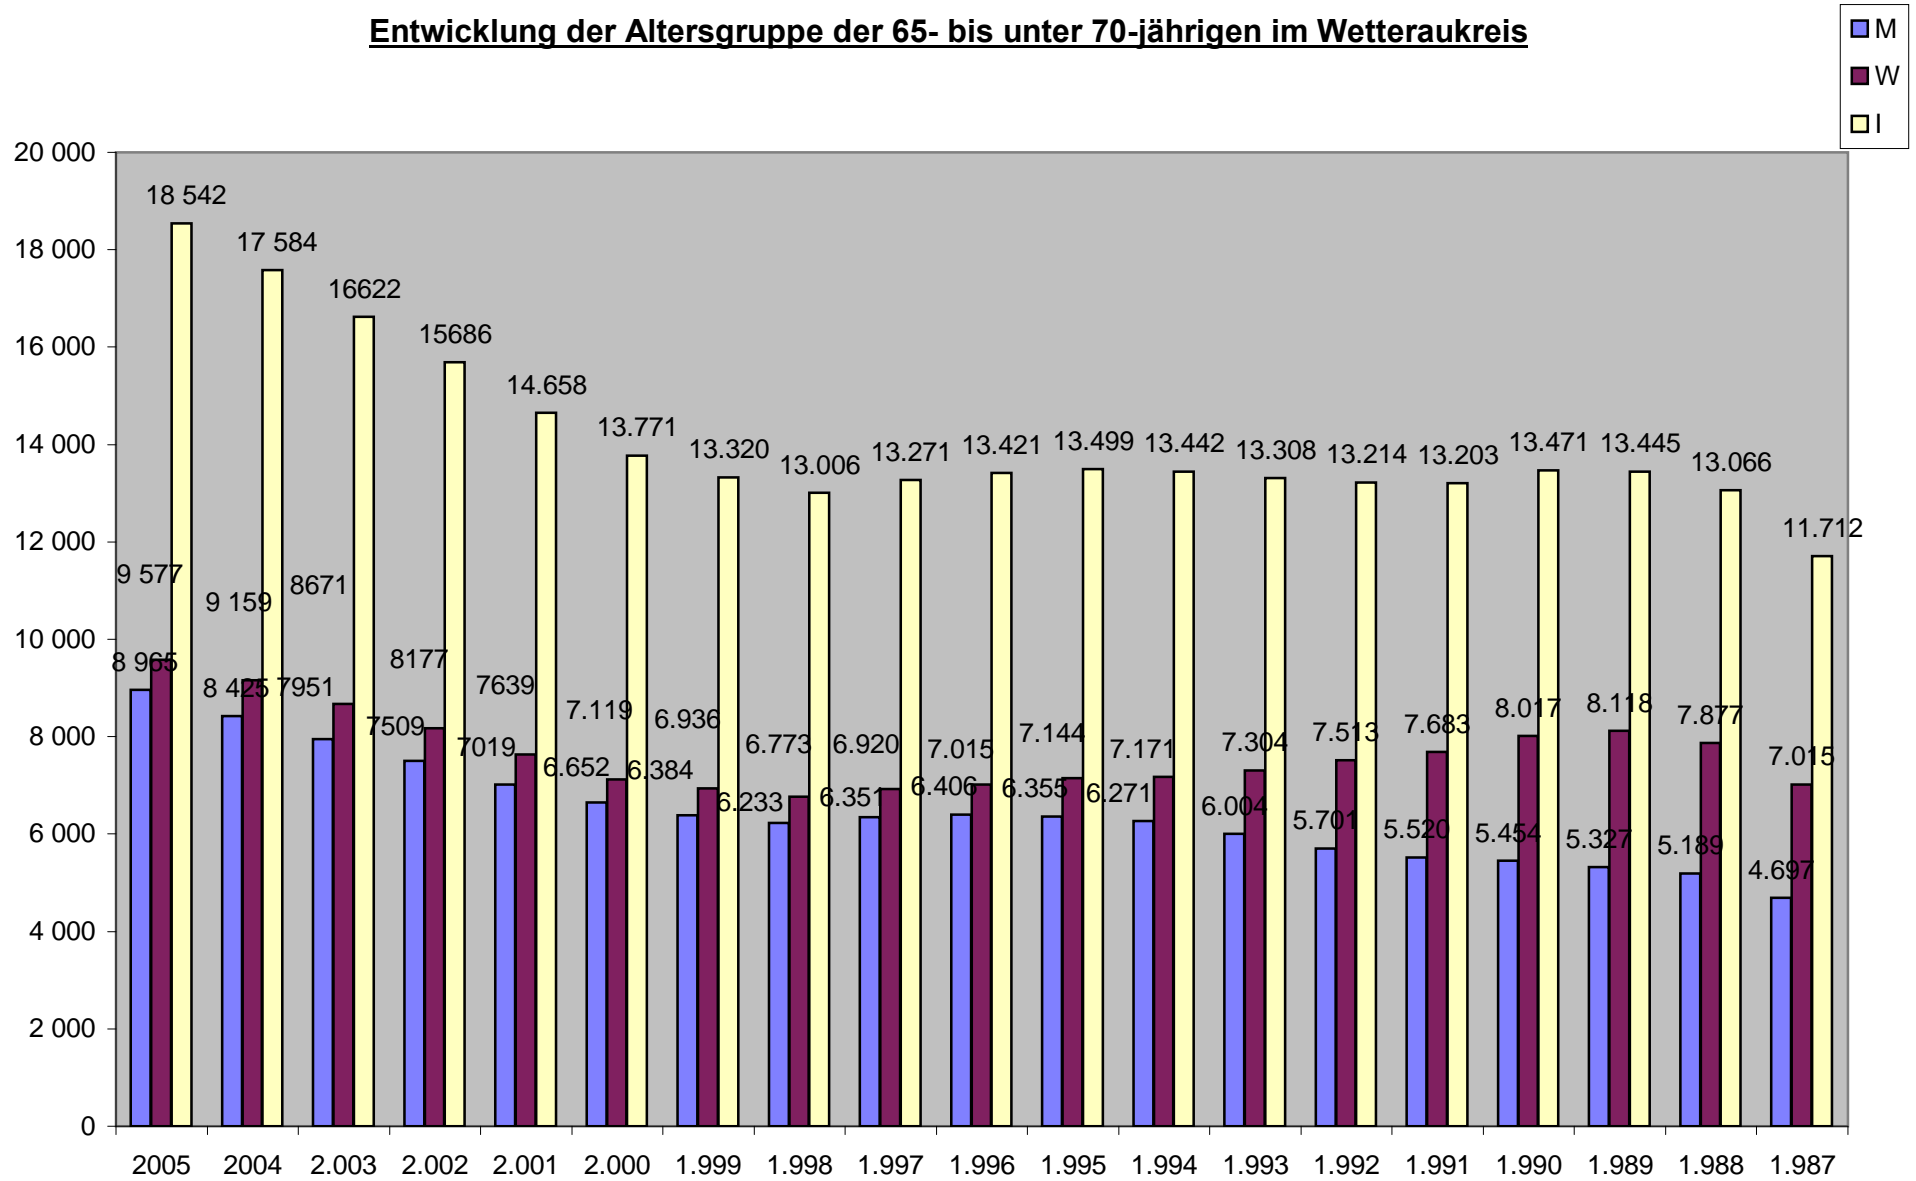

Entwicklung der Altersgruppe der 65- bis unter 70-jährigen im Wetteraukreis