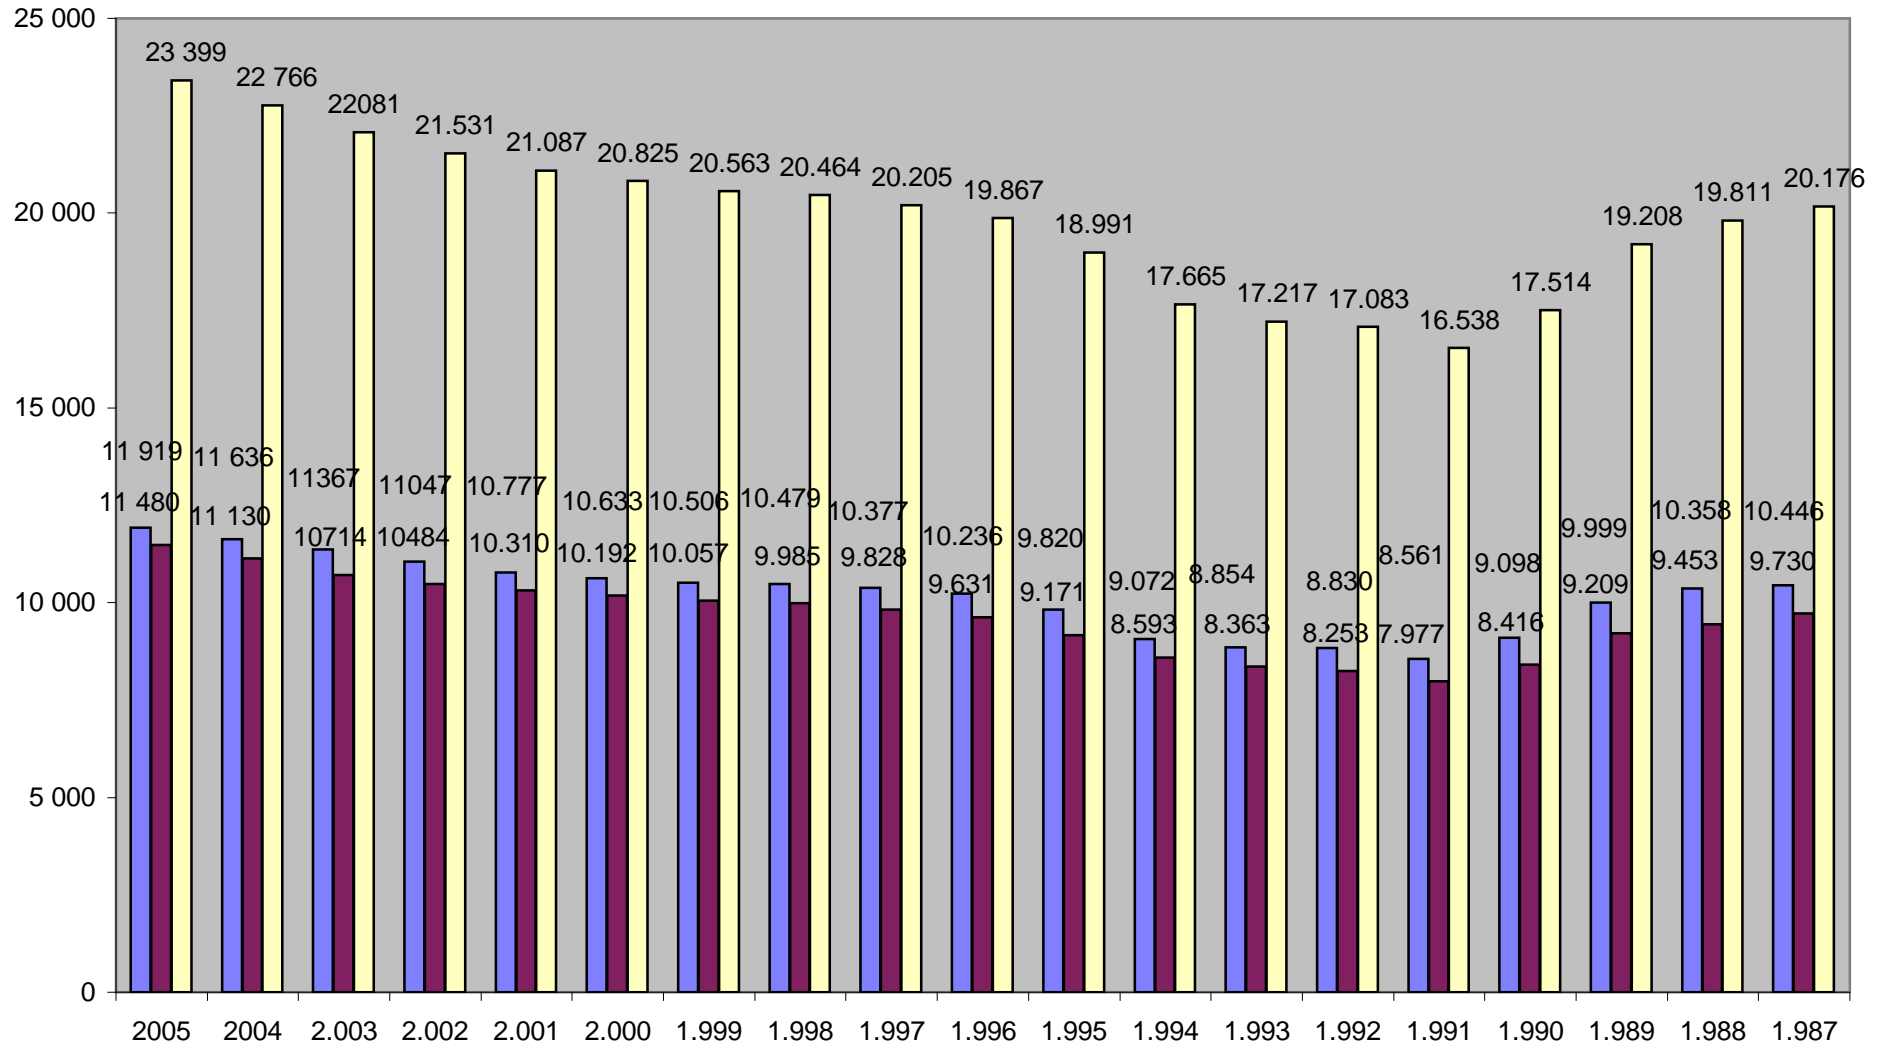

### Entwicklung der Altersgruppe der 25- bis unter 30-jährigen im Wetteraukreis

### Entwicklung der 30- bis unter 35-jährigen im Wetteraukreis

**Entwicklung der Altersgruppe der 35- bis unter 40-jährigen im Wetteraukreis**

**Entwicklung der Altersgruppe der 40 bis unter 45-jährigen im Wetteraukreis**

**Entwicklung der Altersgruppen der 45-bis unter 50-jährigen im Wetteraukreis**

**Entwicklung der Altersgruppe der 50- bis unter 55-jährigen im Wetteraukreis**