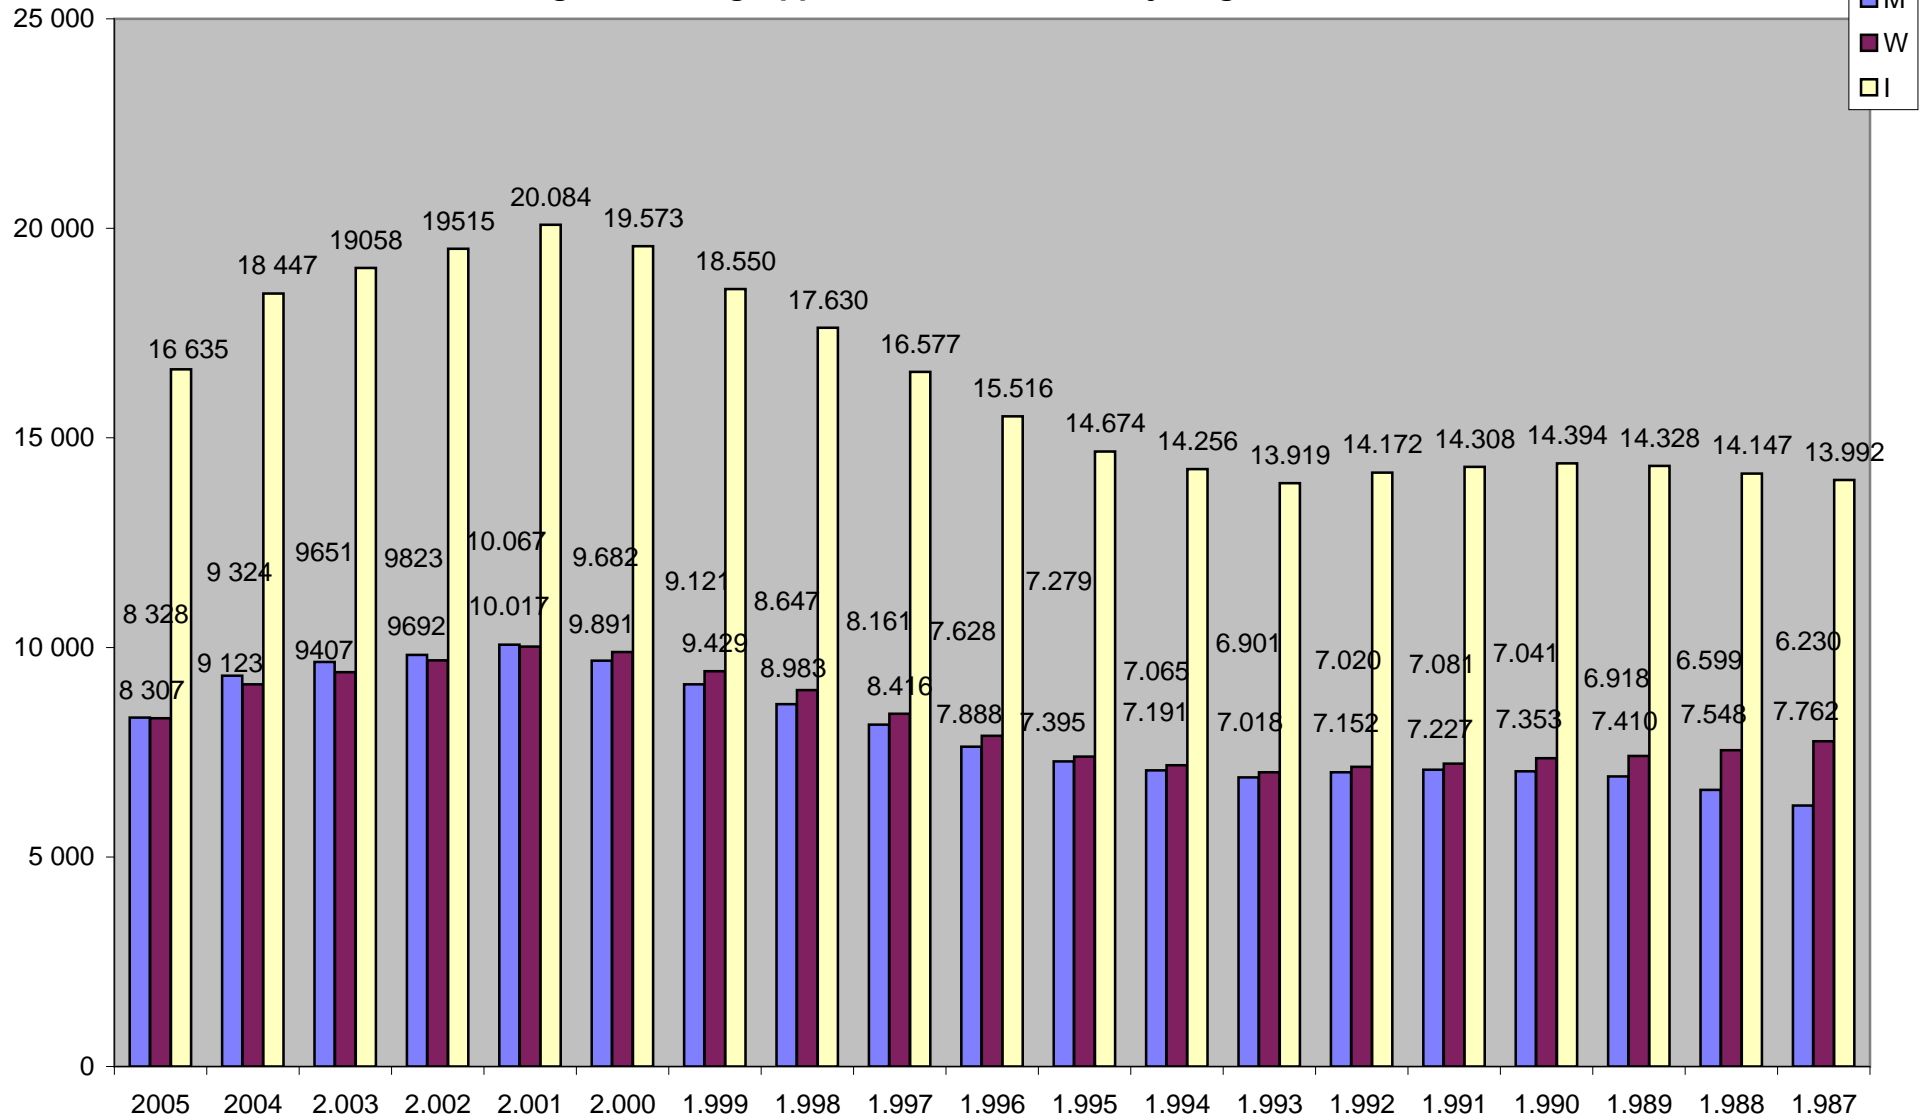

Entwicklung der Altersgruppe der 60- bis unter 65-jährigen im Wetteraukreis