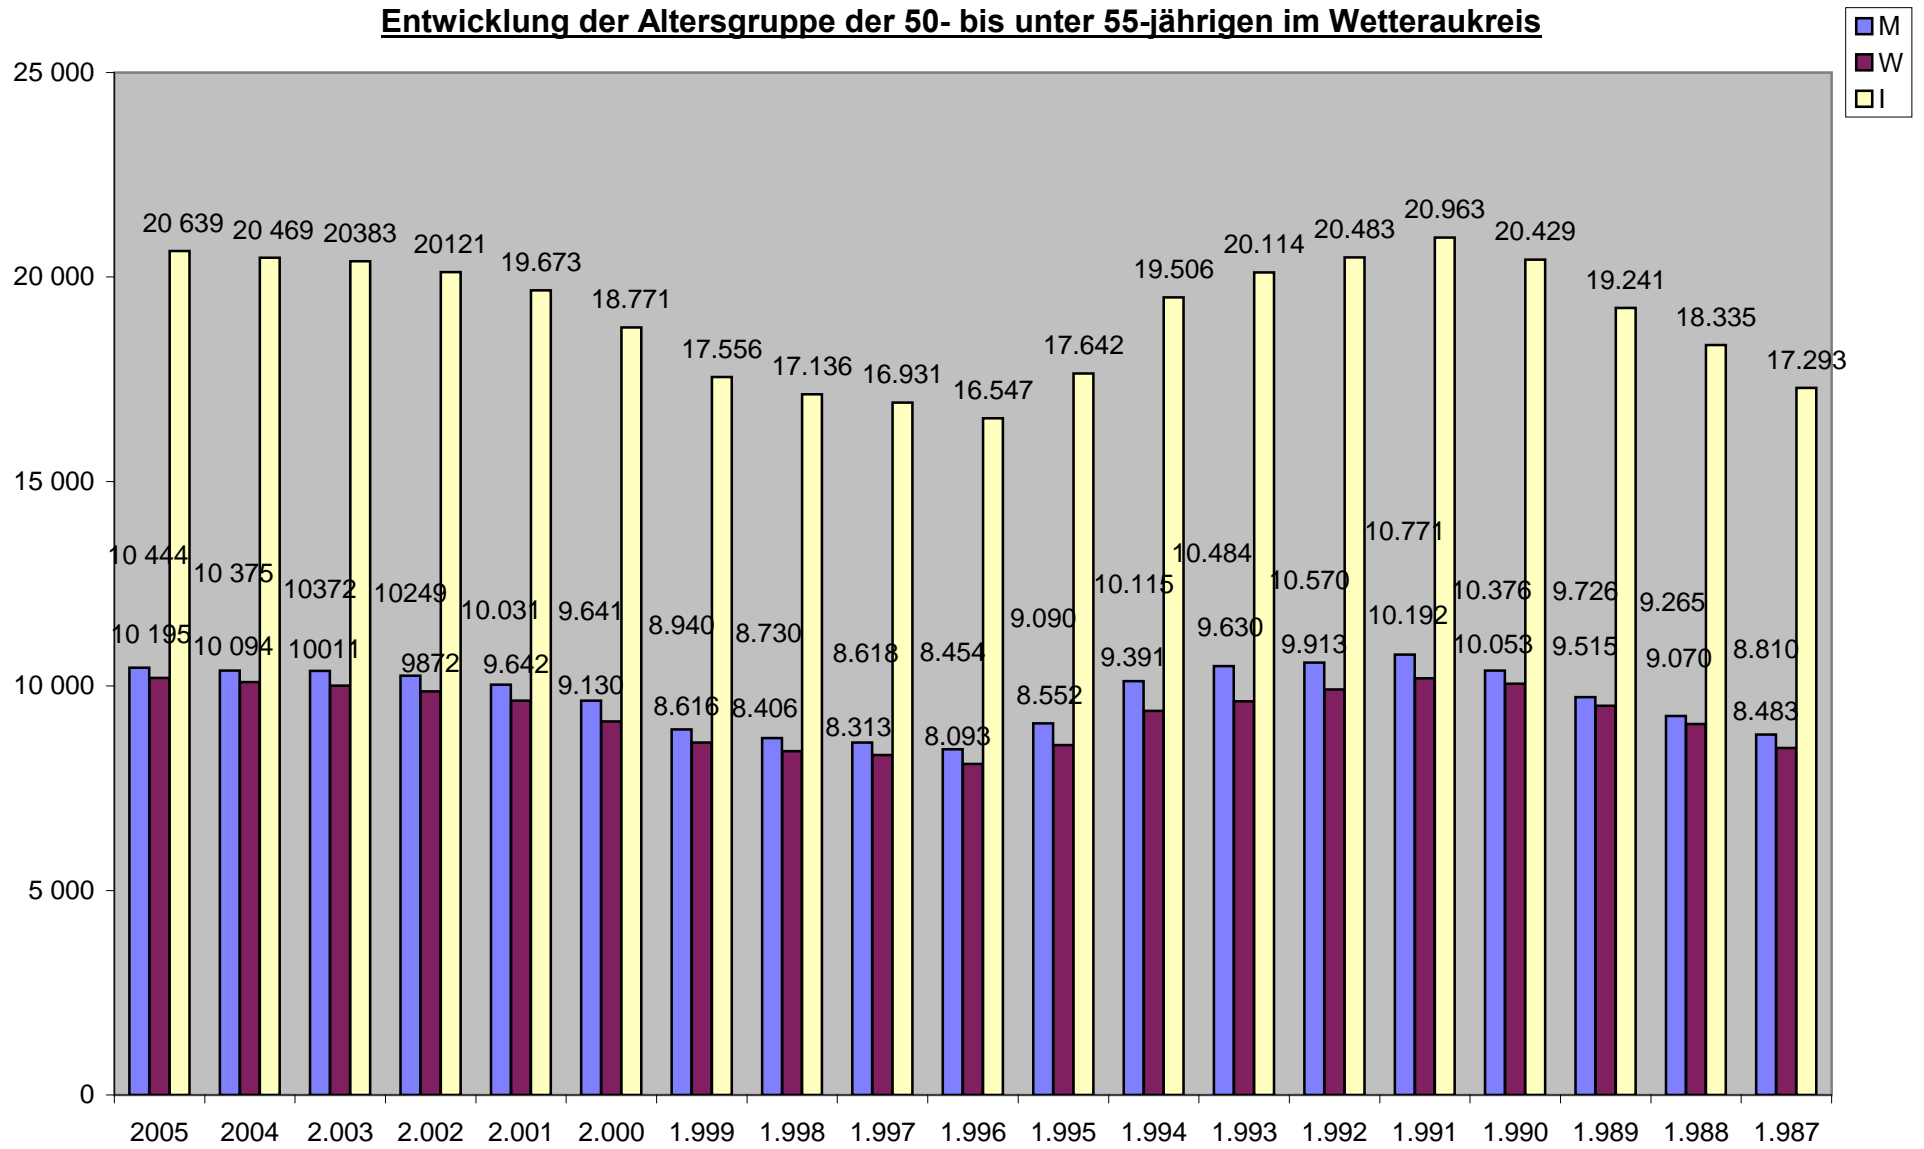

### Entwicklung der Altersgruppe der 25- bis unter 30-jährigen im Wetteraukreis

### Entwicklung der 30- bis unter 35-jährigen im Wetteraukreis

**Entwicklung der Altersgruppe der 35- bis unter 40-jährigen im Wetteraukreis**

**Entwicklung der Altersgruppe der 40 bis unter 45-jährigen im Wetteraukreis**

**Entwicklung der Altersgruppen der 45-bis unter 50-jährigen im Wetteraukreis**

**Entwicklung der Altersgruppe der 50- bis unter 55-jährigen im Wetteraukreis**

### Entwicklung der 55- bis unter 60-jährigen im Wetteraukreis