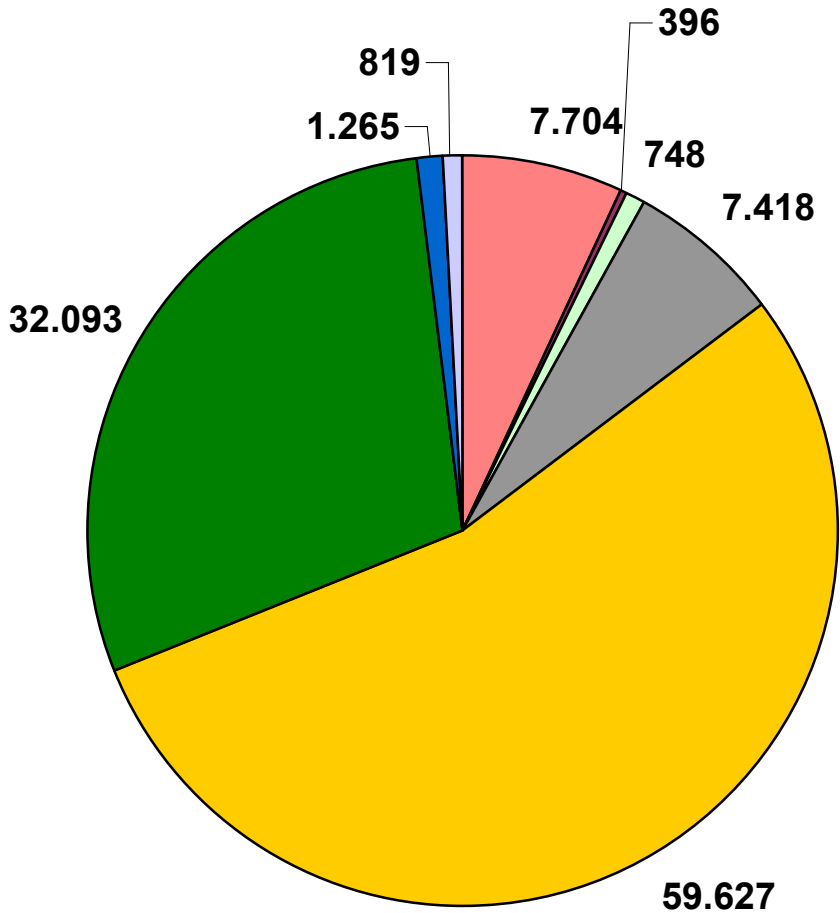

Flächennutzung 2005 im Wetteraukreis

- Gebäude- und Freifläche ha
- Betriebsfläche ha
- Erholungsfläche ha
- Verkehrsfläche ha
- Landwirtschaftsfläche ha
- Waldfläche ha
- Wasserfläche ha
- Flächen anderer Nutzung ha